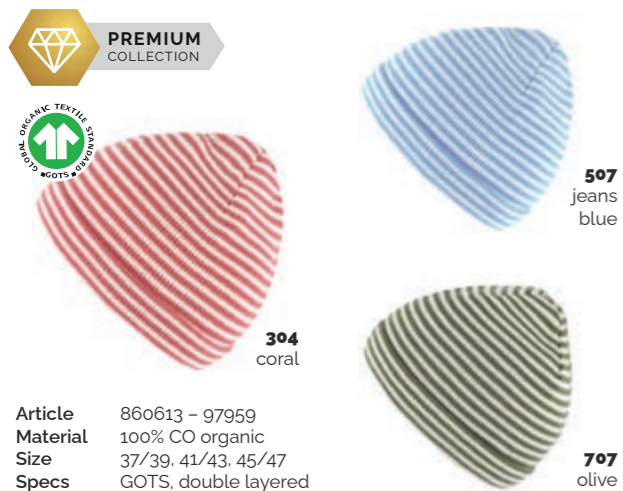

Article 860613 - 97959
Material 100% CO organic
Size 37/39, 41/43, 45/47
Specs GOTS, double layered

Was ist GOTS?

GOTS (Global Organic Textile Standard) ist der weltweit führende Textilverarbeitungsstandard für **Bio-Fasern**. Als unabhängige Non-Profit-Organisation bezieht er **ökologische und soziale Kriterien** bei der Herstellung von Textilien mit ein. Dabei unterliegt die **gesamte textile Lieferkette** einem **unabhängigen sowie transparenten Zertifizierungsprozess**.

GOTS (Global Organic Textile Standard) is the world's leading textile processing standard for organic fibres. As an independent non-profit organisation, it includes ecological and social criteria in the production of textiles. The entire textile supply chain is subject to an independent and transparent certification process.

Woran erkenne ich einen GOTS-Artikel?

Ein Textilprodukt darf nur dann mit der markenrechtlichen GOTS-Kennzeichnung verkauft, gekennzeichnet oder präsentiert werden, wenn es die Kriterien des GOTS-Programms erfüllt. GOTS-Artikel von Fiebig sind mit einem Hangtag und der Markierung auf dem Carelabel gekennzeichnet.

A textile product may only be sold, labelled or presented with the GOTS labelling under trademark law if it meets the criteria of the GOTS programme. GOTS articles from Fiebig are marked with a hangtag and the mark on the carelabel.