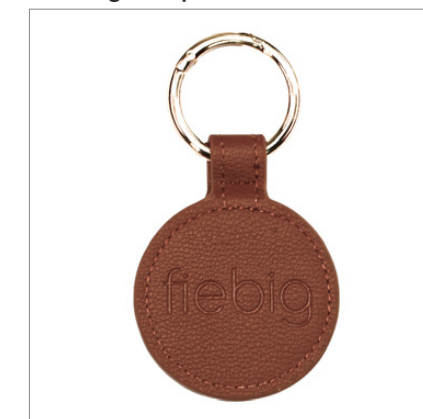

### Fiebig Korkeinlage

Article 910100 - 90209  
Size 210 mm X 20 mm X 2 mm

### Fiebig Hutbürste

Article 91029 - 96959

### Fiebig Schlüsselanhänger Hut-Magnetclip

Article 910115 - 94959  
Size 60 mm X 60 mm  
Colour 951

### Fiebig Schlüsselanhänger Hut-Magnetclip

Article 910115 - 94959  
Size 60 mm X 60 mm  
Colour 804